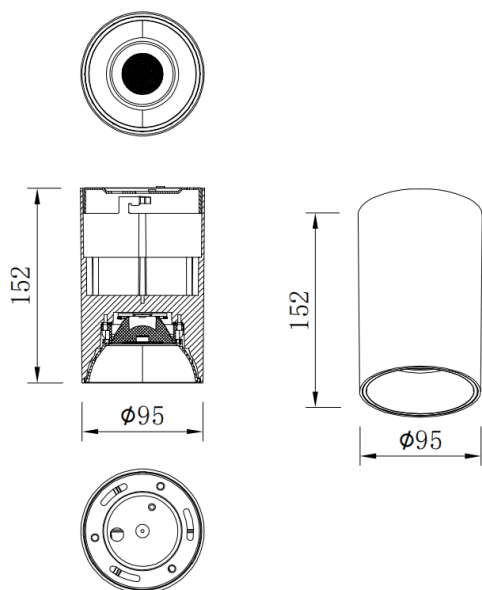

SDOWN

Code article	86.OC02.2331.02
Type de produit	Extérieur
Catégorie	Spots encastrés en saillie
Famille	SDOWN
Pictograms	

Dimensions	
Product dimensions (mm)	Ø95X152 mm

Dessin technique

Produit	
Puissance système (W)	20
Flux lumineux utile (lm)	1600
Efficacité lumineuse (lm/W)	80
Angle de faisceau	60
Durée de vie	50000h L80B10
IP	IP65
Équipement	ON-OFF
Température de couleur (K)	3000
Uniformité chromatique (SDCM)	SDCM3
CRI	80